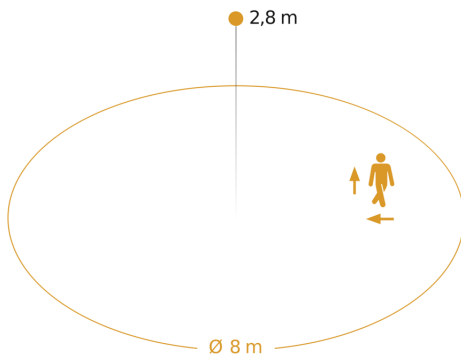

RS 16 S

glas
EAN 4007841 035105
art.nr. 035105

Registratiebereik

Mogelijke montagehoogte: 2,00 m - 4,00 m
Oranje: radiaal en tangentiaal