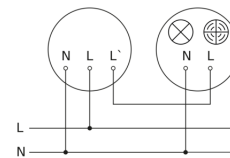

aansluitschema Master