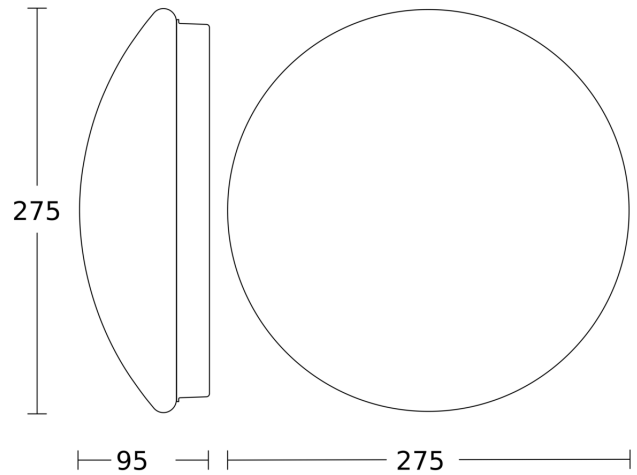

RS 16 S

glas
EAN 4007841 035105
art.nr. 035105

Registratiebereik

Mogelijke montagehoogte: 2,00 m - 4,00 m
Oranje: radiaal en tangentiaal

Maten

aansluitschema

aansluitschema Master